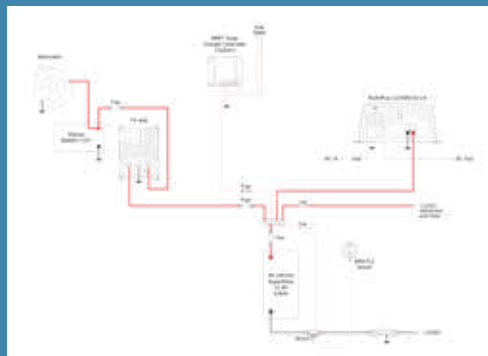

Specifiek gereedschap om kabels te persen kunt u gratis lenen bij ons!

Tel: +32 3 434 44 04
Mail: info@venstar.eu