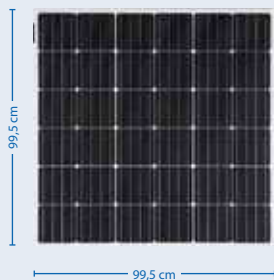

SOLAR MODUL - SPV190 - MOSCATELLI (ZONNEPANEEL VOOR HEFDAK)

ART. NR.	WATT	EX. BTW	INCL. BTW
2502018190S	195	€ 590,50	€ 714,51

Afmetingen: 995 x 995 mm - **Watt:** 195 - **Gewicht:** 6,75 kg - **Stroomst.:** 10,55 A - **Volt:** 18 - **Cellen:** 36