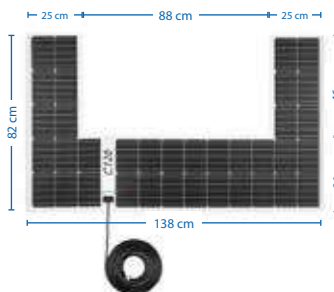

ART. NR.	WATT	EX. BTW	INCL. BTW
2502018120C	120	€ 448,50	€ 542,69

Afmetingen: 1380 x 800 mm - **Watt:** 120 - **Gewicht:** 3,7 kg - **Stroomst.:** 6,67A - **Volt:** 18 - **Cellen:** 36