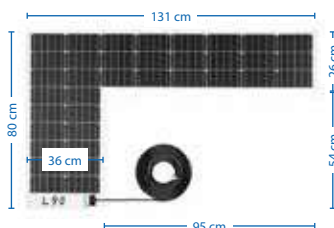

Moscatelli is gespecialiseerd in hoogrendement solarpanelen met unieke afmetingen. Oorspronkelijk bedoeld voor montage op camper-vans. Uiteraard kunnen deze panelen voor tal van andere applicaties gebruikt worden. Er zijn 3 verschillende types verkrijgbaar: glaspanelen, flexibele lichtgewichtpanelen en panelen voor hefdaken (campers). Alle panelen zijn kenmerkend door hun eenvoudige montagemogelijkheden. Voor het innovatieve concept werd Moscatelli bekroond met talrijke patenten.

1. Flexibele lichtgewichtpanelen voor montage direct op de dakstructuur (o.a. Fiat Ducato, Citroën Jumper,...)

SOLAR MODUL - L90 - MOSCATELLI

ART. NR.	WATT	EX. BTW	INCL. BTW
2502018090L	90	€ 349,50	€ 422,90

Afmetingen: 1310 mm x 800 mm - **Watt:** 90 - **Gewicht:** 2,95 kg - **Stroomst.:** 5A - **Volt:** 18 - **Cellen:** 36