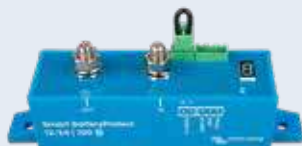

VICTRON BATTERY PROTECT

De Smart BatteryProtect ontkoppelt de batterij van niet-essentiële belastingen voordat die volledig is ontladen (wat de batterij kan beschadigen) of voordat die over onvoldoende vermogen beschikt om de motor in te schakelen.

Via de Victron Connect App kunnen parameters eenvoudig gewijzigd worden.

ART. NR	TYPE	EX. BTW	INCL. BTW
BPR065022000	12/24V-65A Smart	€ 64,00	€ 77,44
BPR110022000	12/24V-100A Smart	€ 84,00	€ 101,64
BPR122022000	12/24V-220A Smart	€ 125,00	€ 151,25