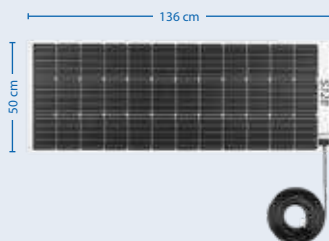

SOLAR MODUL - S120 - MOSCATELLI

ART. NR.	WATT	EX. BTW	INCL. BTW
2502018120S	120	€ 320,50	€ 387,81

Afmetingen: 1360 x 500 mm - **Watt:** 120 - **Gewicht:** 3,7 kg - **Stroomst.:** 6,67A - **Volt:** 18 - **Cellen:** 36

2. Lichtgewichtpanelen reeds verlijmd op een onderplaat van polycarbonaat voor een goede koeling.

Dit paneel is ontwikkeld voor hefdaken in polyester, maar kan ook op elke andere ondergrond gemonteerd worden.