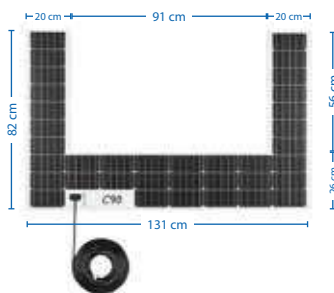

Afmetingen: 1310 mm x 800 mm - **Watt:** 90 - **Gewicht:** 2,95 kg - **Stroomst.:** 5A - **Volt:** 18 - **Cellen:** 36

SOLAR MODUL - C90 - MOSCATELLI

ART. NR.	WATT	EX. BTW	INCL. BTW
2502018090C	90	€ 359,50	€ 435,00